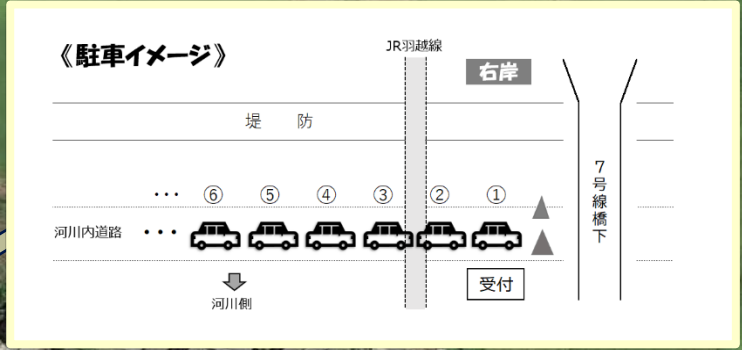

# 受付会場 7号線橋下(右岸側)

至：村上

駐車スペース

駐車スペース

受付

JR 羽越線

国道 7号線

至：新潟