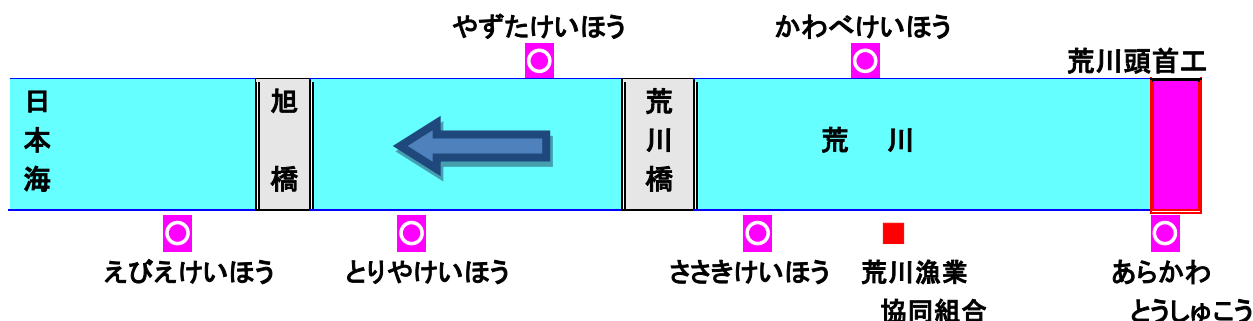

荒川頭首工から遊漁者の皆様へ

放流についてのお願い

遊漁者の皆様方には日頃から、荒川頭首工の放流について特段のご理解とご協力を賜り、誠にありがとうございます。

荒川頭首工では、河川の出水による災害防止を最重要課題として、施設の管理及び操作にあたっています。

荒川頭首工では、降雨等により上流から流れてくる水が多くなると、ゲートを開けて放流を行います。

この際、荒川の河川内及び沿岸の皆様方に、スピーカー又はサイレンを鳴らしてお知らせしています。

このため、**スピーカー又はサイレンが鳴りましたら川の水が増えますので、魚釣りや川遊びを一旦中止して、川から上がって下さい。**

人身事故の未然防止のためご協力下さいますよう、よろしくお願い致します。

●●●● スピーカー放送内容 ●●●●

あらかわとうしゅこう→かわべけいほう→ささきけいほう→やずたけいほう→とりやけいほう→えびえけいほう の順に**マイク放送**

♪チャイム音

「こちらは、あらかわとうしゅこうです。ただ今から放流を行いますので、間もなく川の水が急激に増水します。危険ですので川に入ったり、河原に降りないようにして下さい。なお、川に入っている人は速やかに堤防の上へ上がって下さい。」

(2回繰り返す)

♪チャイム音

●●●● サイレンを鳴らす方法 ●●●●

あらかわとうしゅこう→かわべけいほう→ささきけいほう→やずたけいほう→とりやけいほう→えびえけいほう の順に**60秒間ずつ吹鳴**

連絡先

荒川頭工管理所 (TEL 0254-62-2502)